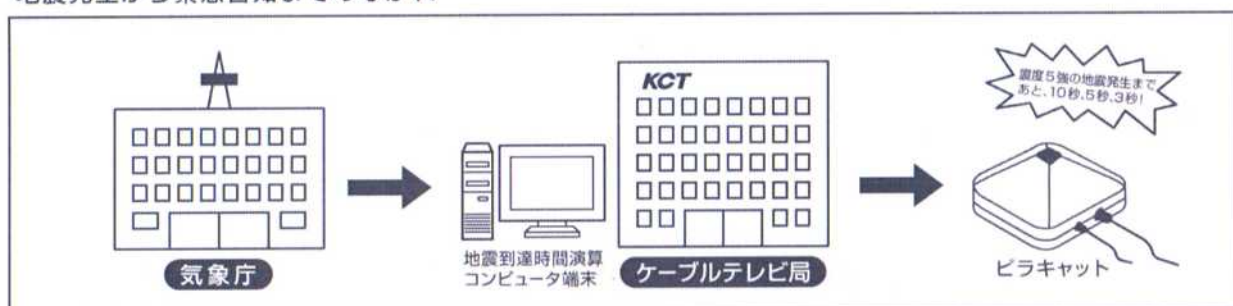

簡易版緊急告知FM端末

ピラキヤット

KCT-100

地域密着のCATVで始めましょう!

緊急地震速報 + 緊急告知放送

地震発生から緊急告知までのながれ

ピラキャットの特徴

- ① 雨・風に影響されない、家の中で緊急告知放送を聴くことができるシステムです。
- ② センターは音源とFM変調器だけでOK。システム構成が極めて簡単です。
- ③ 音声放送されると瞬時に自動的に大きな音で鳴り始めます。
- ④ 緊急地震速報が放送可能な他に、他の避難情報なども放送可能です。
- ⑤ 緊急地震速報の演算装置は、音声出力される物であればメーカーは問いません。

こんなケーブルテレビ局にお勧めです

- ・ 色々な機能は不要。ただスピーカーが鳴るだけの端末器が欲しい。
- ・ 緊急地震速報だけでよいが、時には他の情報も放送したい。
- ・ サービス向上のため、加入者全戸に配布したい。
- ・ とにかく安い端末器が欲しい。
- ・ 緊急地震速報のセンターは既に持っているが、端末器が高いのでサービスインできずにいる。

電気的仕様

受信周波数	70.0MHz～90.0MHzの1波
受信チャンネル数	上記の範囲内の1の周波数
変調方式	FM変調(モノラル)
受信入力レベル	45dB μ V～80dB μ V
オーディオ出力	8 Ω 200mW以上(mono)
ケーブル入力	F端子
消費電力(ACアダプター)	通常モード時 約1w、緊急モード時 約3w
本体サイズ	100(W)×100(D)×60(H)mm、160g
使用温度範囲	0℃～40℃
起動方式	RF、音声スケルチ方式
LED表示	"緊急"表示LED(赤色)、“電源”表示LED(緑色)