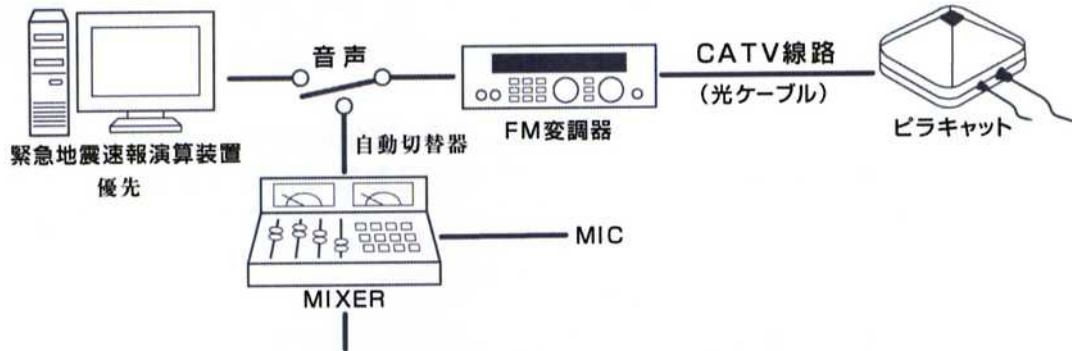

簡易版緊急告知FM端末

ピラキヤット

KCT-100

地域密着のCATVで始めましょう!

緊急地震速報 + 緊急告知放送

地震発生から緊急告知までのながれ

ピラキャットの特徴

- ① 雨・風に影響されない、家の中で緊急告知放送を聴くことができるシステムです。
- ② センターは音源とFM変調器だけでOK。システム構成が極めて簡単です。
- ③ 音声放送されると瞬時に自動的に大きな音で鳴り始めます。
- ④ 緊急地震速報が放送可能な他に、他の避難情報なども放送可能です。
- ⑤ 緊急地震速報の演算装置は、音声出力される物であればメーカーは問いません。

こんなケーブルテレビ局にお勧めです

- ・ 色々な機能は不要。ただスピーカーが鳴るだけの端末器が欲しい。
- ・ 緊急地震速報だけでよいが、時には他の情報も放送したい。
- ・ サービス向上のため、加入者全戸に配布したい。
- ・ とにかく安い端末器が欲しい。
- ・ 緊急地震速報のセンターは既に持っているが、端末器が高いのでサービスインできずにいる。

電気的仕様

受信周波数	70.0MHz～90.0MHzの1波
受信チャンネル数	上記の範囲内の1の周波数
変調方式	FM変調(モノラル)
受信入力レベル	45dB μ V～80dB μ V
オーディオ出力	8 Ω 200mW以上(mono)
ケーブル入力	F端子
消費電力(ACアダプター)	通常モード時 約1w、緊急モード時 約3w
本体サイズ	100(W)×100(D)×60(H)mm、160g
使用温度範囲	0℃～40℃
起動方式	RF、音声スケルチ方式
LED表示	"緊急"表示LED(赤色)、“電源”表示LED(緑色)

その他

- ・ 本体には停電補償機能はありません。
- ・ 電源SWはありません。
- ・ 音量調整は大と小の2段階です。(オプション)
- ・ 分波器・分配器セットもご用意してあります。

接続例

エリアが小さなケーブルテレビ

〈基本仕様〉

〈他の情報も放送したい場合〉

エリアが大きなケーブルテレビ

エリア分割数2～10カ所