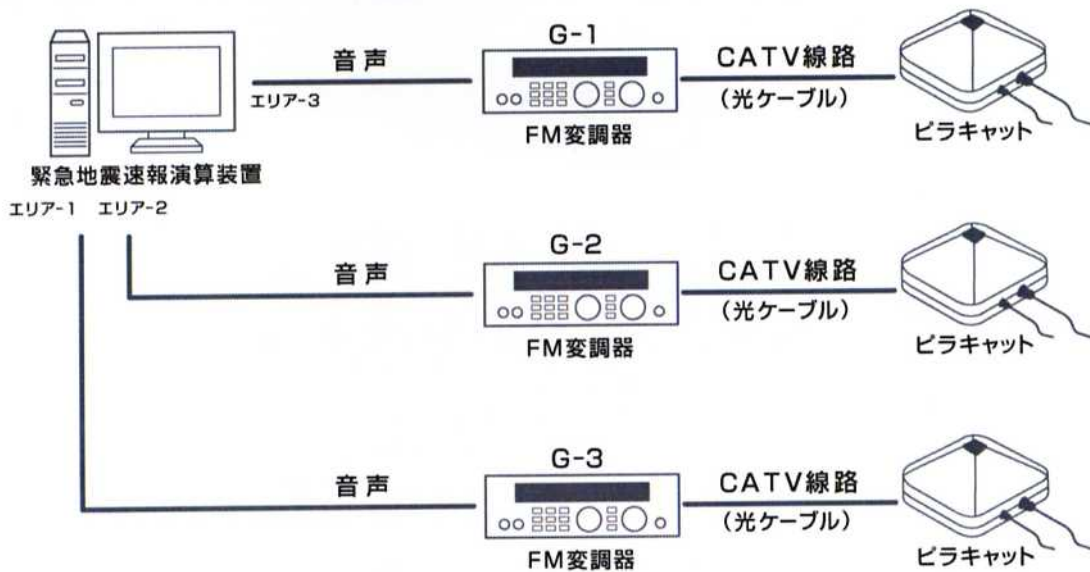

簡易版緊急告知FM端末

ピラキヤット

KCT-100

地域密着のCATVで始めましょう!

緊急地震速報 + 緊急告知放送

地震発生から緊急告知までのながれ

ピラキャットの特徴

- ① 雨・風に影響されない、家の中で緊急告知放送を聴くことができるシステムです。
- ② センターは音源とFM変調器だけでOK。システム構成が極めて簡単です。
- ③ 音声放送されると瞬時に自動的に大きな音で鳴り始めます。
- ④ 緊急地震速報が放送可能な他に、他の避難情報なども放送可能です。
- ⑤ 緊急地震速報の演算装置は、音声出力される物であればメーカーは問いません。

こんなケーブルテレビ局にお勧めです

- ・ 色々な機能は不要。ただスピーカーが鳴るだけの端末器が欲しい。
- ・ 緊急地震速報だけでよいが、時には他の情報も放送したい。
- ・ サービス向上のため、加入者全戸に配布したい。
- ・ とにかく安い端末器が欲しい。
- ・ 緊急地震速報のセンターは既に持っているが、端末器が高いのでサービスインできずにいる。

電気的仕様

受信周波数	70.0MHz～90.0MHzの1波
受信チャンネル数	上記の範囲内の1の周波数
変調方式	FM変調(モノラル)
受信入力レベル	45dB μ V～80dB μ V
オーディオ出力	8 Ω 200mW以上(mono)
ケーブル入力	F端子
消費電力(ACアダプター)	通常モード時 約1w、緊急モード時 約3w
本体サイズ	100(W)×100(D)×60(H)mm、160g
使用温度範囲	0℃～40℃
起動方式	RF、音声スケルチ方式
LED表示	"緊急"表示LED(赤色)、“電源”表示LED(緑色)

その他

- ・ 本体には停電補償機能はありません。
- ・ 電源SWはありません。
- ・ 音量調整は大と小の2段階です。(オプション)
- ・ 分波器・分配器セットもご用意してあります。

接続例

エリアが小さなケーブルテレビ

〈基本仕様〉

〈他の情報も放送したい場合〉

エリアが大きなケーブルテレビ

エリア分割数2～10カ所

- * 同一周波数にてサブヘッドエンド又はノードにて分割の方法と別の変調周波数を使用する方法の2種類があります。貴局の状況に合わせて選択して下さい
- * FM変調器はどちらのメーカーの機器でもご使用頂けます。(但し、法令によりCATV技術協会適合品使用の事)
- * 一般向け緊急地震速報のサービスを提供する場合は、エリアが大きなケーブルテレビでも上記【1】で問題ありません。
- * 高度利用向け緊急地震速報のサービスを提供する場合は、約3km～6km四方のエリアを1エリアとすることをお勧めします。