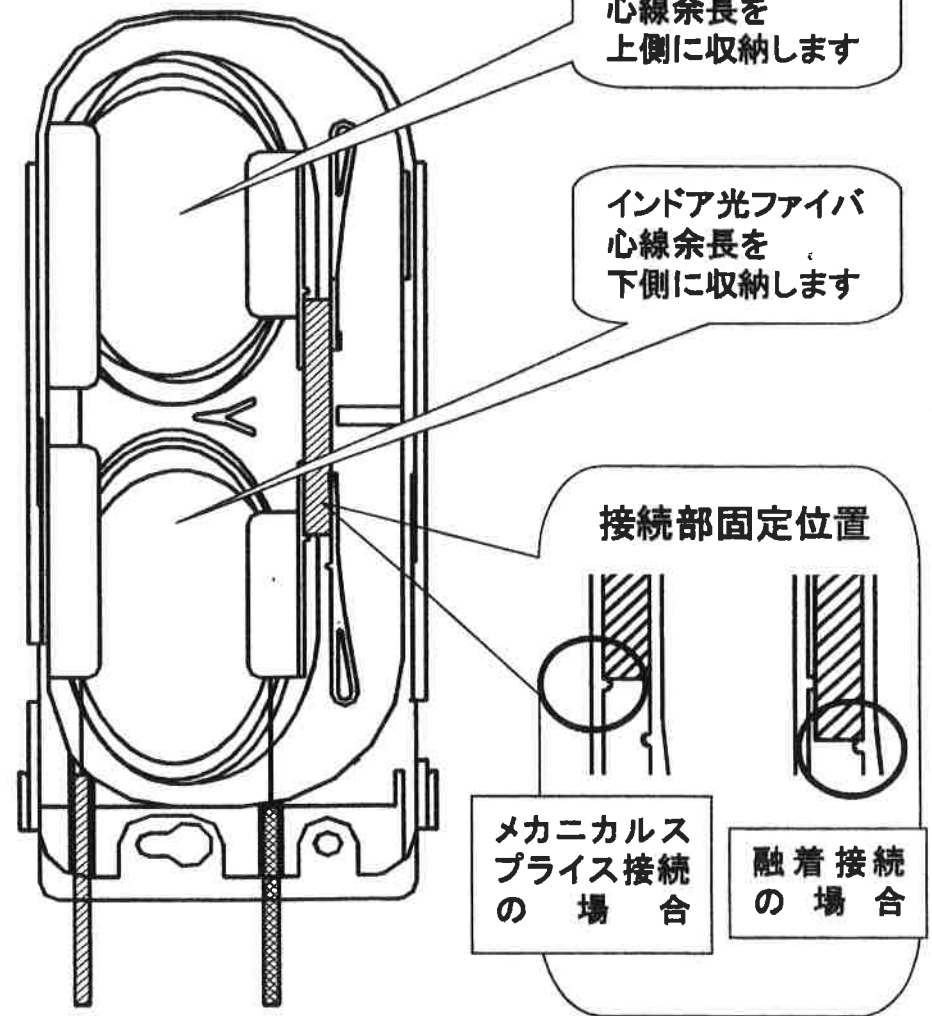

## A. IFドロップ光ファイバを引き通す場合

## B. 接続する場合

屋外から引き込むIFドロップ光ファイバ

屋内へ引き通しするIFドロップ光ファイバ

ドロップ光ファイバ

インドア光ファイバ

※本製品は0.5mmSM型IFドロップ光ファイバ,0.5mmSM型架空ドロップ光ファイバ,0.5mmSM型インドア光ファイバなどの曲率半径15mmのドロップ、インドアに適用します。