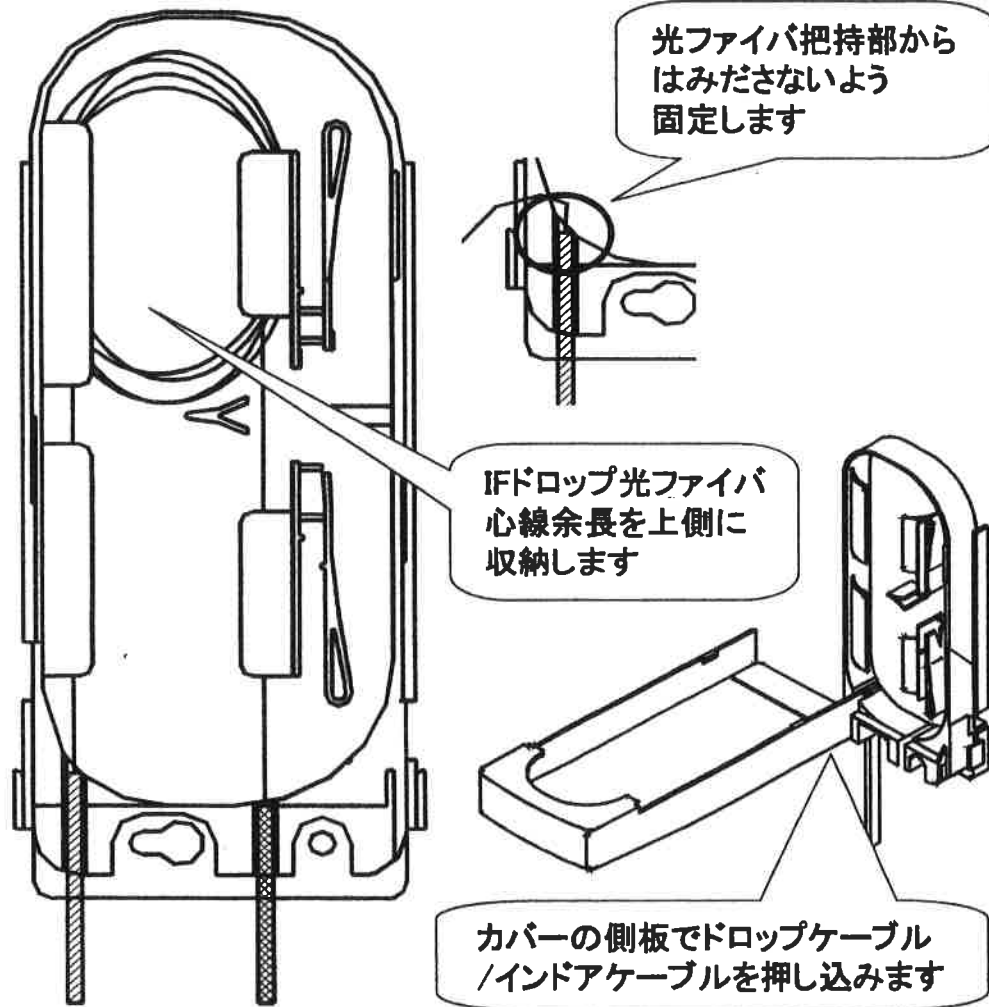

## A. IFドロップ光ファイバを引き通す場合

## B. 接続する場合

屋外から引き込むIFドロップ光ファイバ

屋内へ引き通しするIFドロップ光ファイバ

ドロップ光ファイバ

インドア光ファイバ

※本製品は0.5mmSM型IFドロップ光ファイバ,0.5mmSM型架空ドロップ光ファイバ,0.5mmSM型インドア光ファイバなどの曲率半径15mmのドロップ、インドアに適用します。